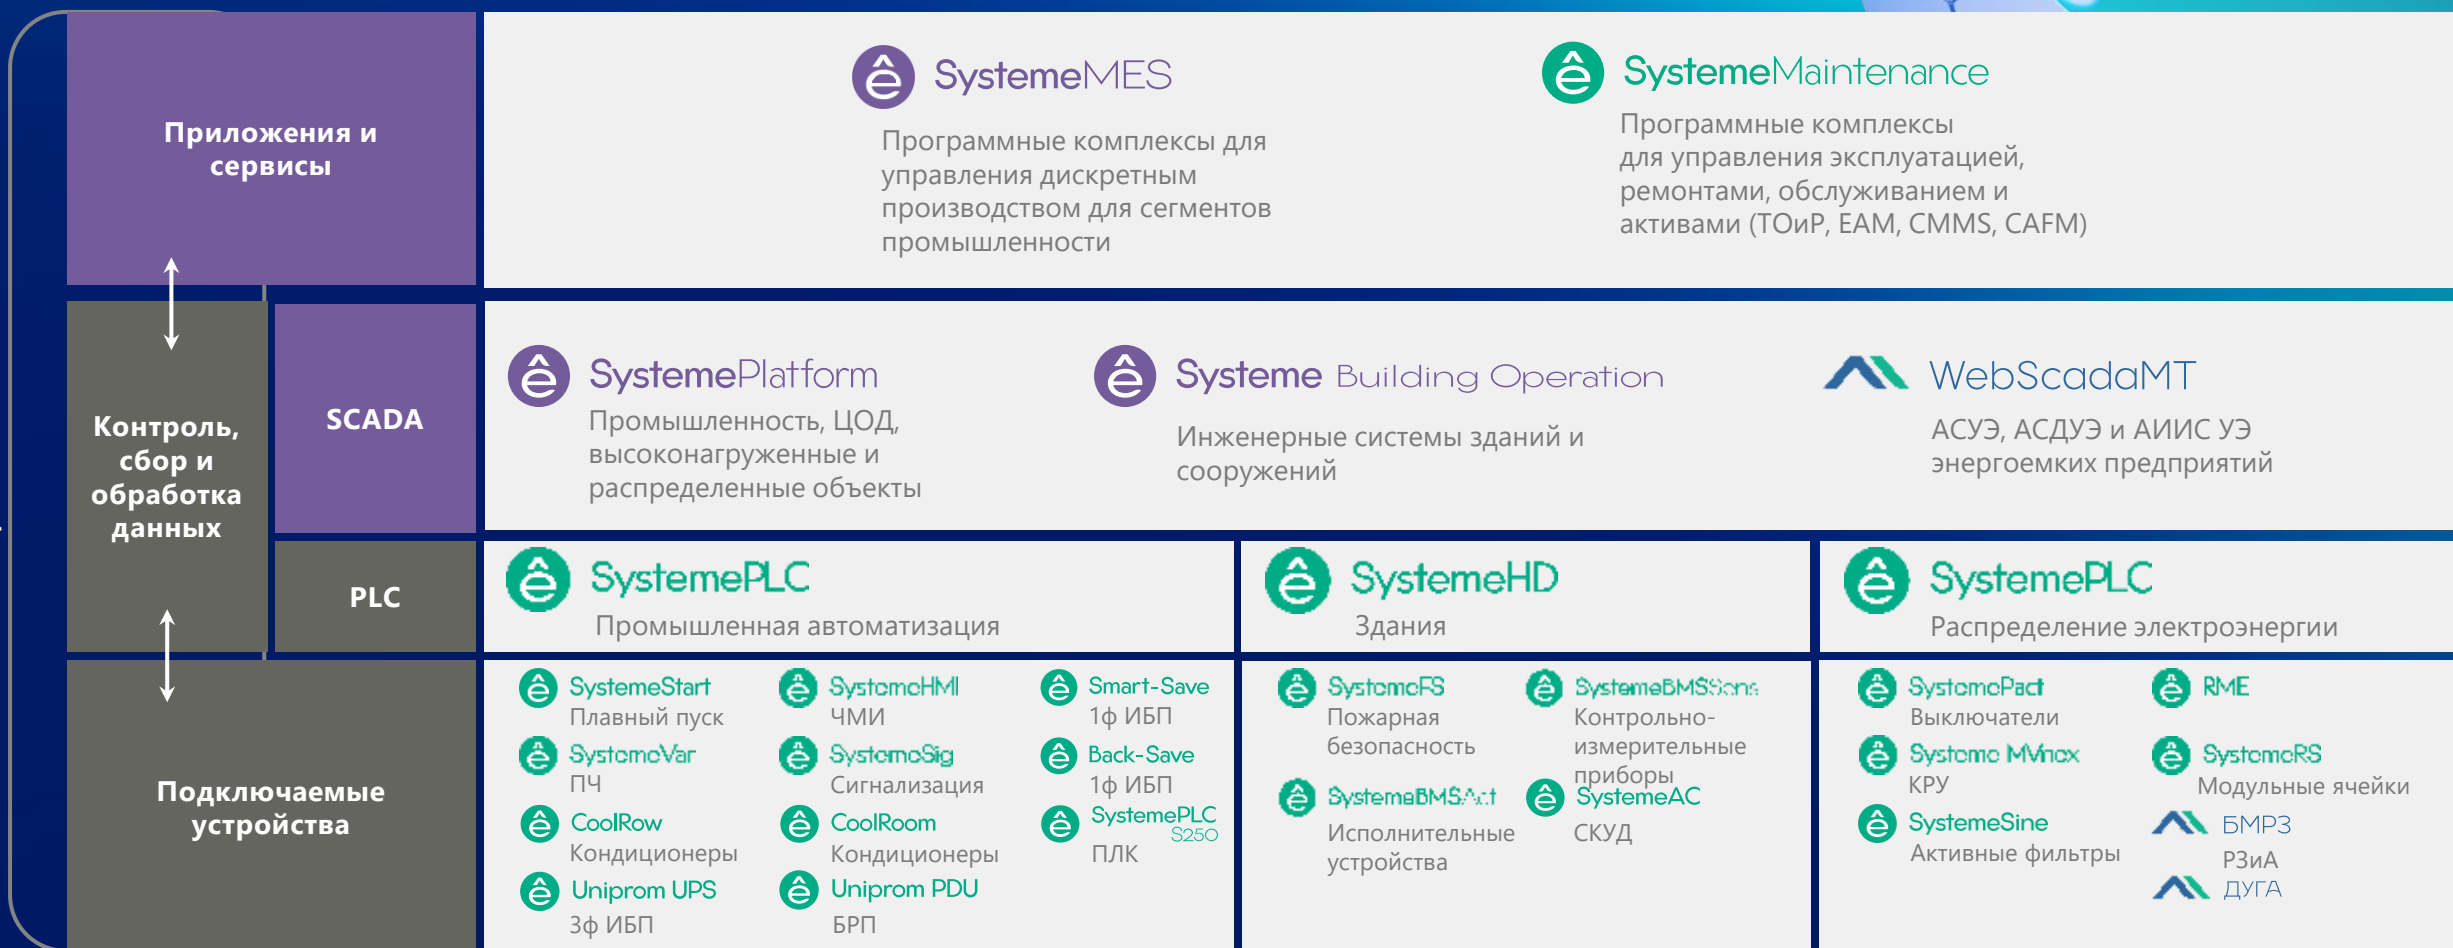

ИТ ПРО

- Рост числа локализованных продуктов в портфеле для отрасли ЦОД с 20% до 40+%
- Включение продуктов и решений в реестры МПТ и Минцифры
- Технологическое партнерство с ключевыми игроками рынка для формирования передовых решений и сервисов

2023

2024

2025 - 2026

Systeme  
electric

# ЭКОСИСТЕМА SYSTEME ONE

ИТ ПРО

Кибербезопасность

# ПРОДУКТОВЫЕ НАПРАВЛЕНИЯ ИТ-БИЗНЕСА

ИТ ПРО

SystemeUPS – бесперебойное электропитание критической нагрузки

InfraSysteme - Инженерная инфраструктура ИТ-объекта

ИБП для защиты рабочих станций и распределённых сетей