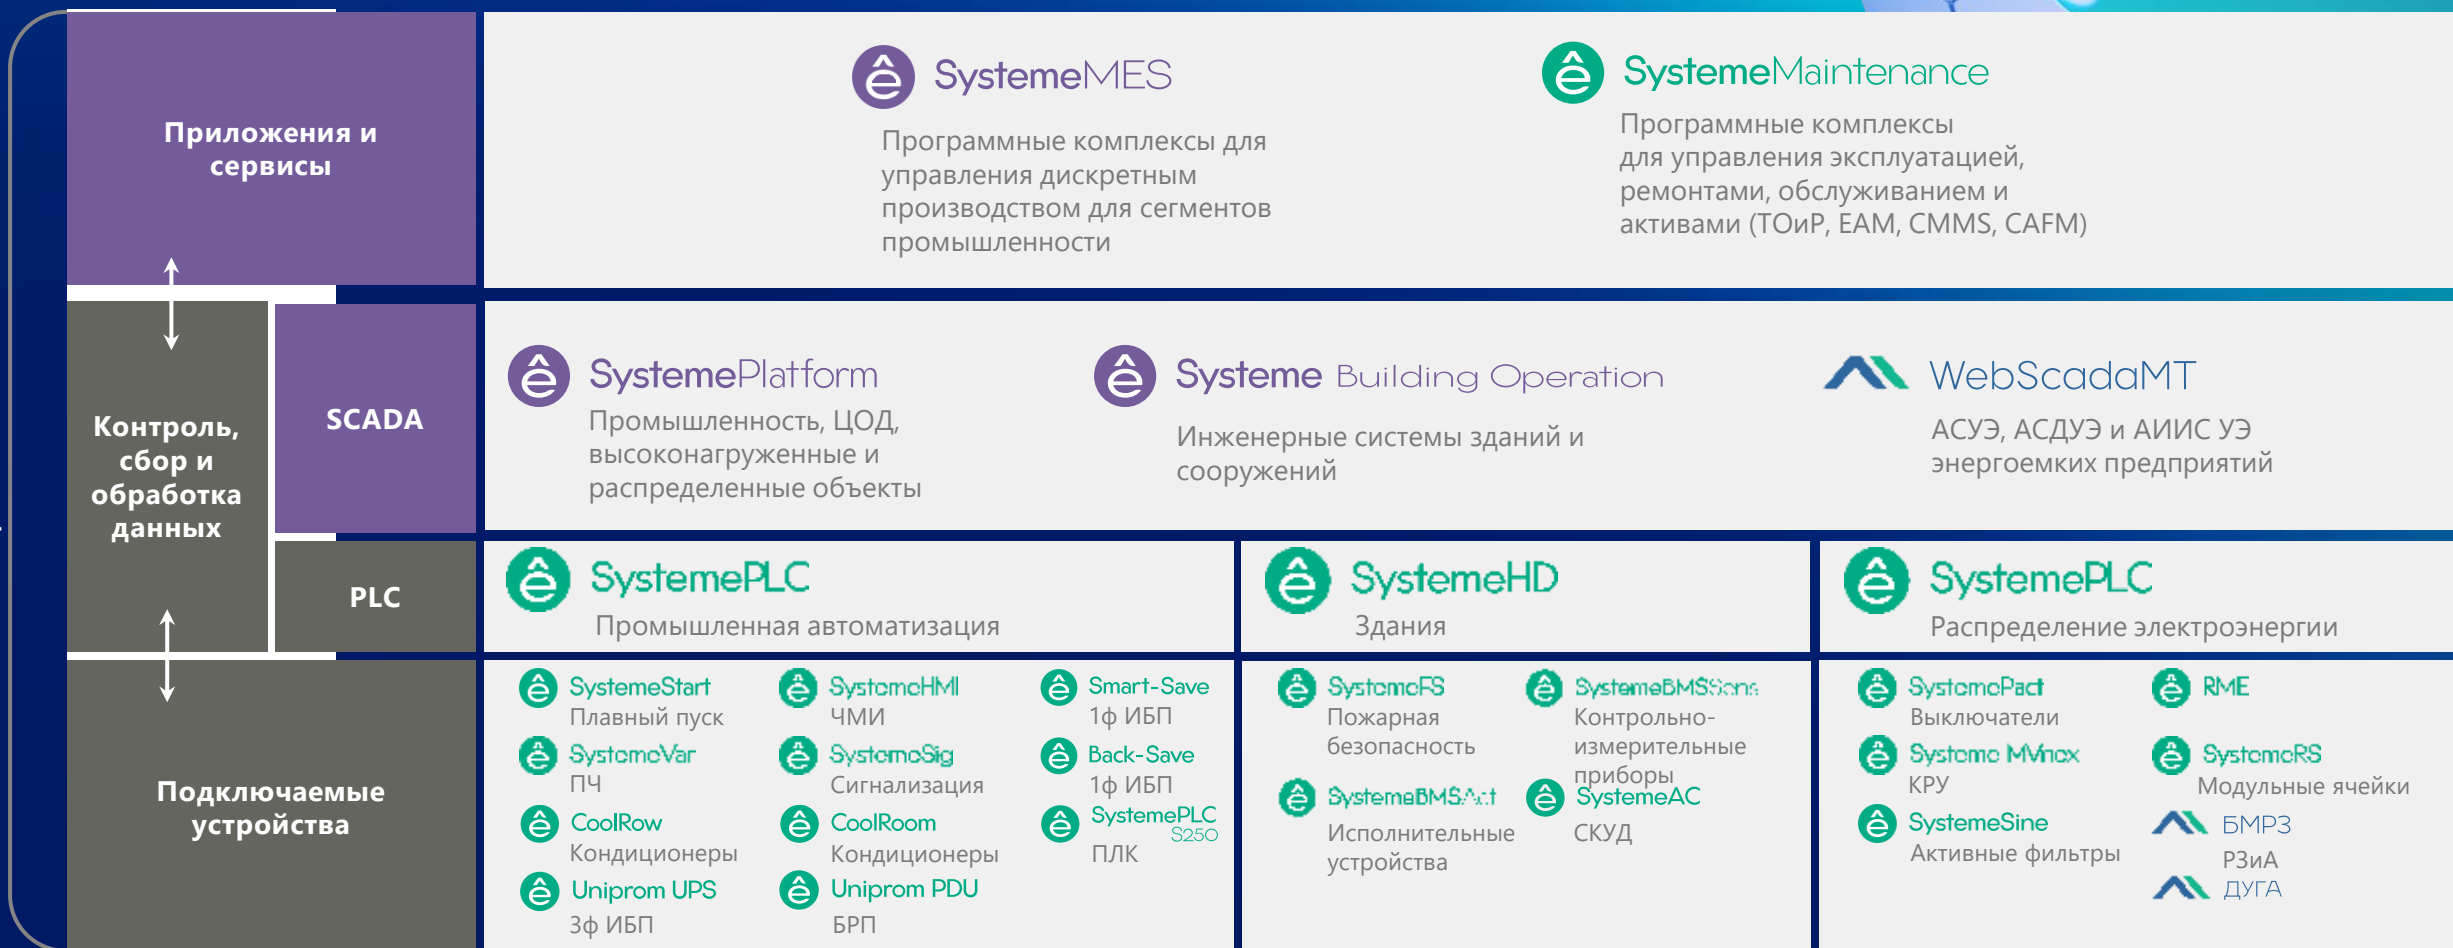

СЕРВИСЫ SYSTEME ELECTRIC: ТО, ЧТО ОТЛИЧАЕТ НАШИ ПРОДУКТЫ НА РЫНКЕ

Холопов Игорь, директор по маркетингу ИТ-бизнеса

/// IT SPACE 2026

ПРОСТРАНСТВО

О КОМПАНИИ

Systeme
electric

ЭКОСИСТЕМА SYSTEME ONE

ИТ ПРО

Кибербезопасность

ПРОДУКТОВЫЕ НАПРАВЛЕНИЯ IT BUSINESS SYSTEME ELECTRIC

SystemeUPS – бесперебойное электропитание критической нагрузки

ИБП для защиты рабочих станций и распределённых сетей

Трёхфазные ИБП для защиты ответственных приложений

InfraSysteme - Инженерная инфраструктура ИТ-объекта

Изоляция воздушных потоков

Автоматизация ЦОД

3Ф ИБП

Шкафы и PDU

кондиционеры DX и CW

Чиллеры

Systeme electric