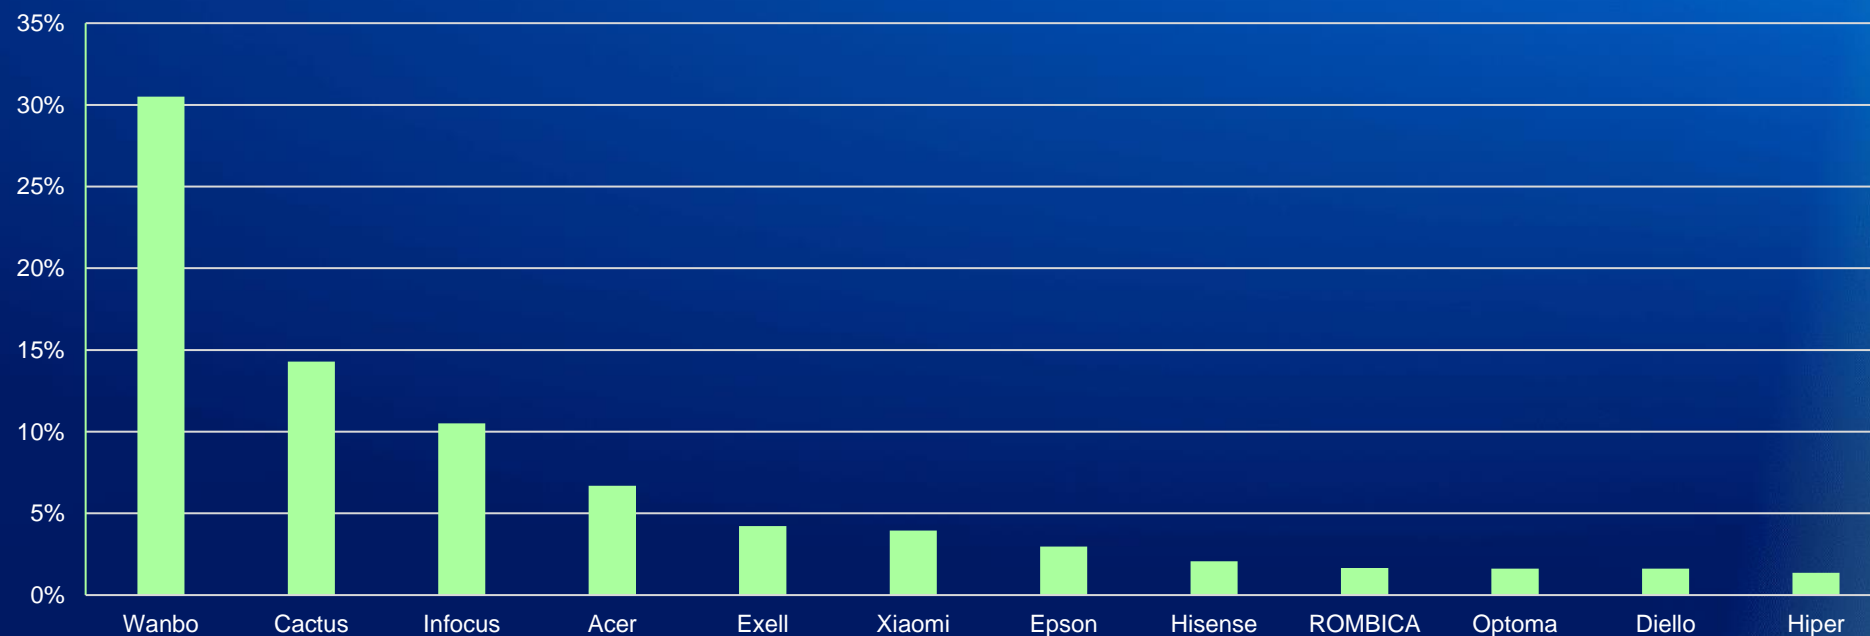

2025 год, продажи в штуках