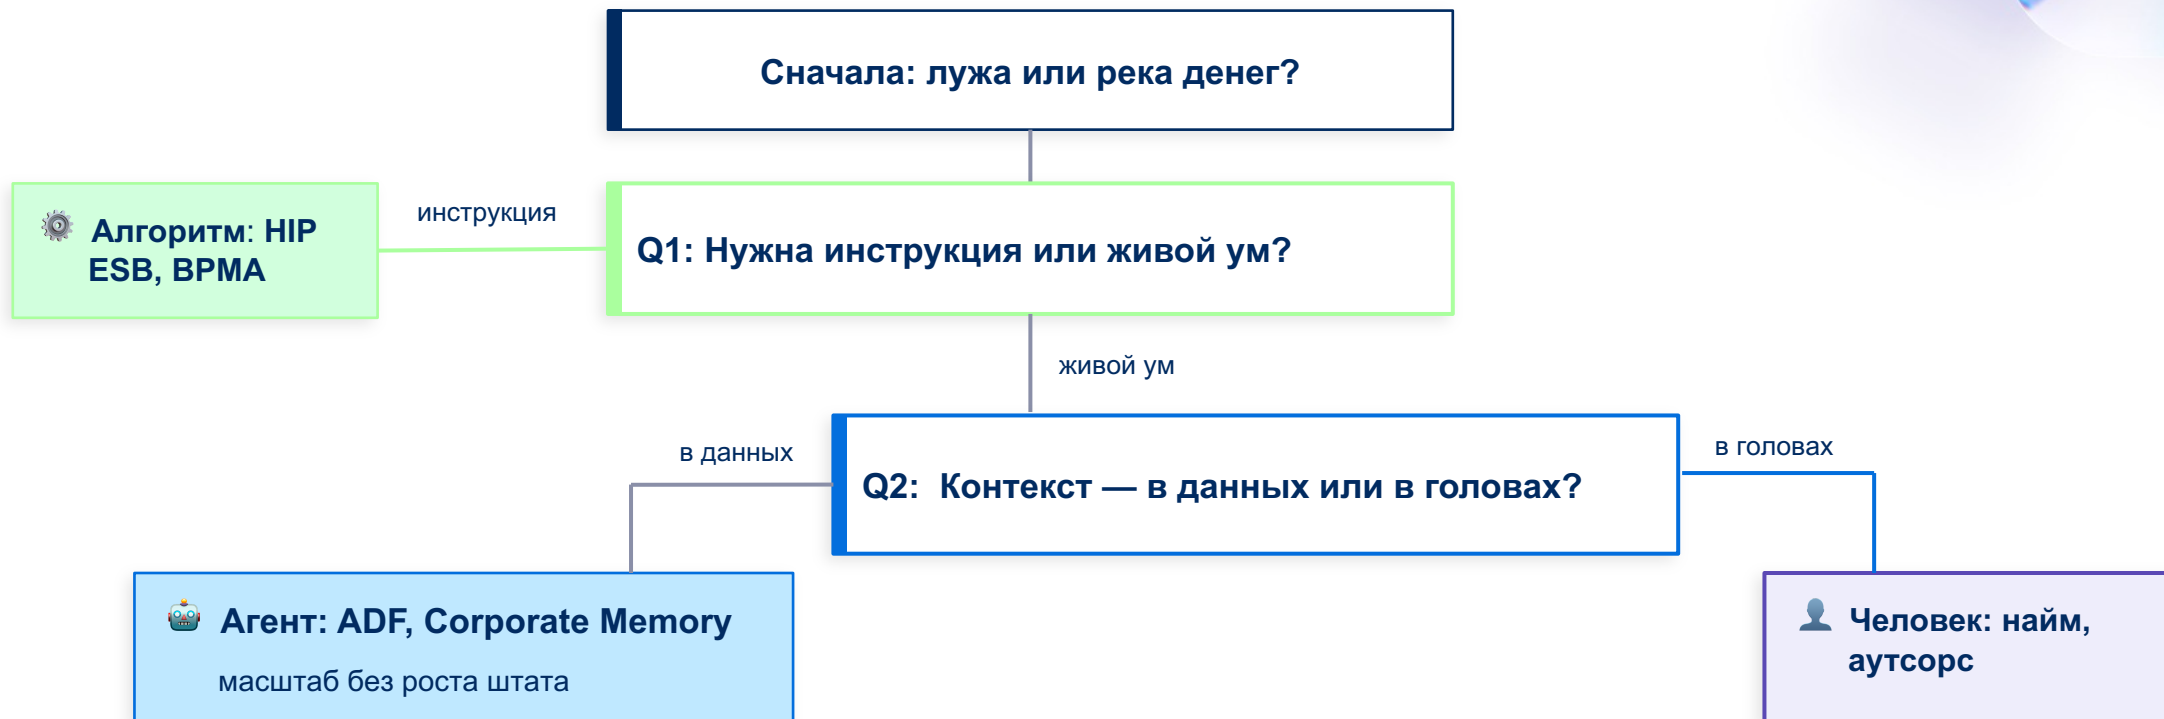

Два вопроса – три ответа